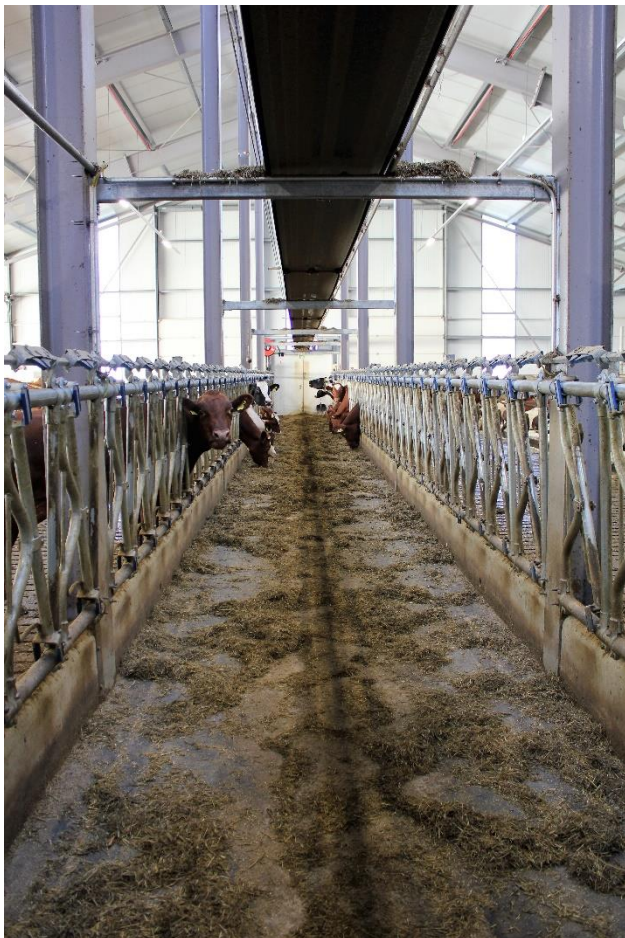

sarka

MESSUT

Etelä-Pohjanmaan Pytinki Oy

Kirkkokatu 23 60220 Seinäjoki
messut@pytinki.fi www.pytinki.fi

y-tunnus 1031355-3

Etelä-Pohjanmaan
PYTINKI