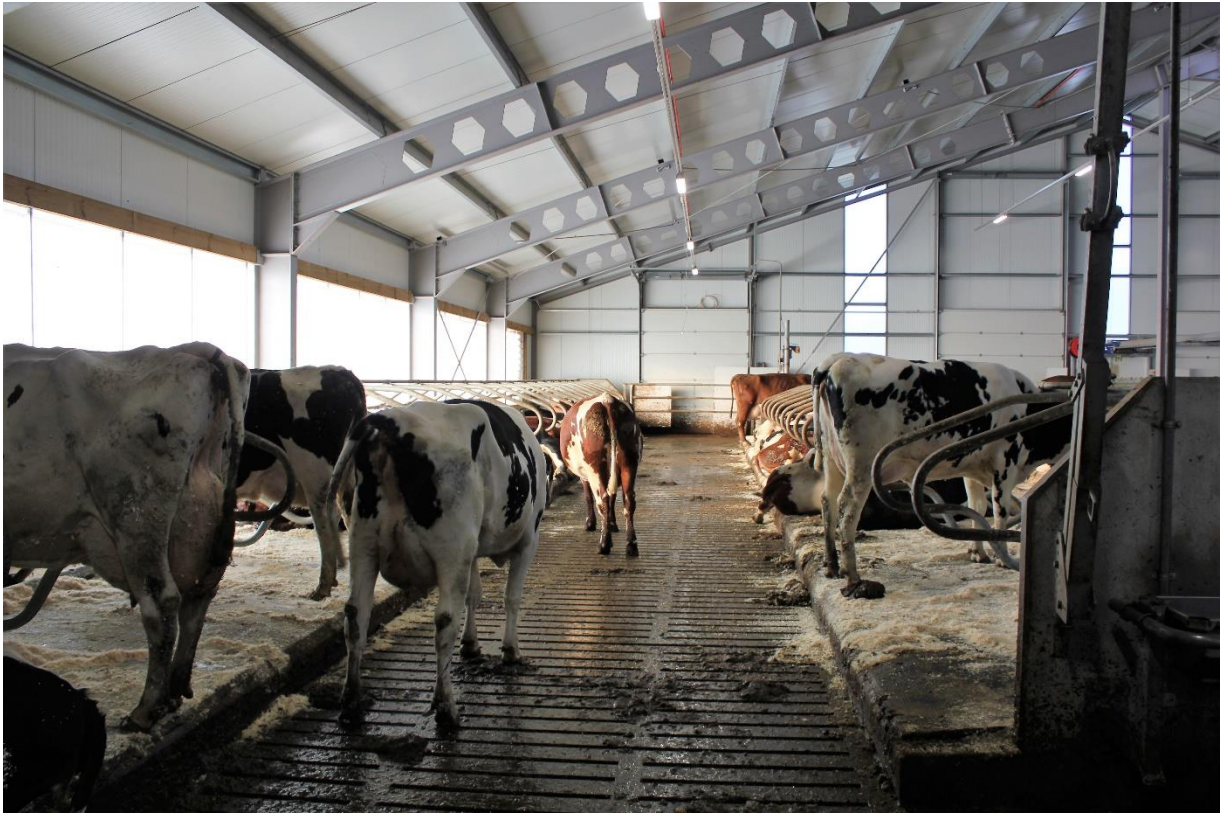

sarka

MESSUT

Etelä-Pohjanmaan Pytinki Oy

Kirkkokatu 23 60220 Seinäjoki
messut@pytinki.fi www.pytinki.fi

y-tunnus 1031355-3

Etelä-Pohjanmaan
PYTINKI