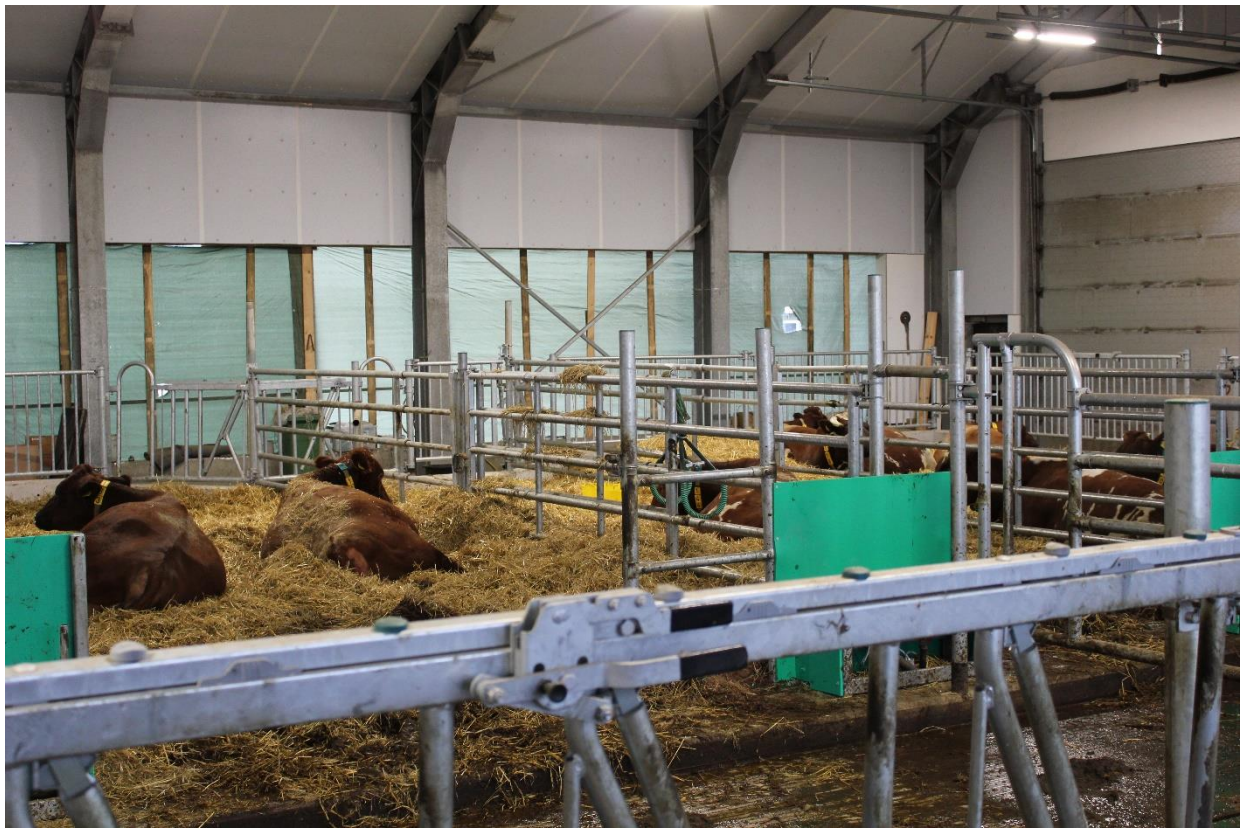

sarka

MESSUT

Etelä-Pohjanmaan Pytinki Oy

Kirkkokatu 23 60220 Seinäjoki
messut@pytinki.fi www.pytinki.fi

y-tunnus 1031355-3

**Etelä-Pohjanmaan
PYTINKI**