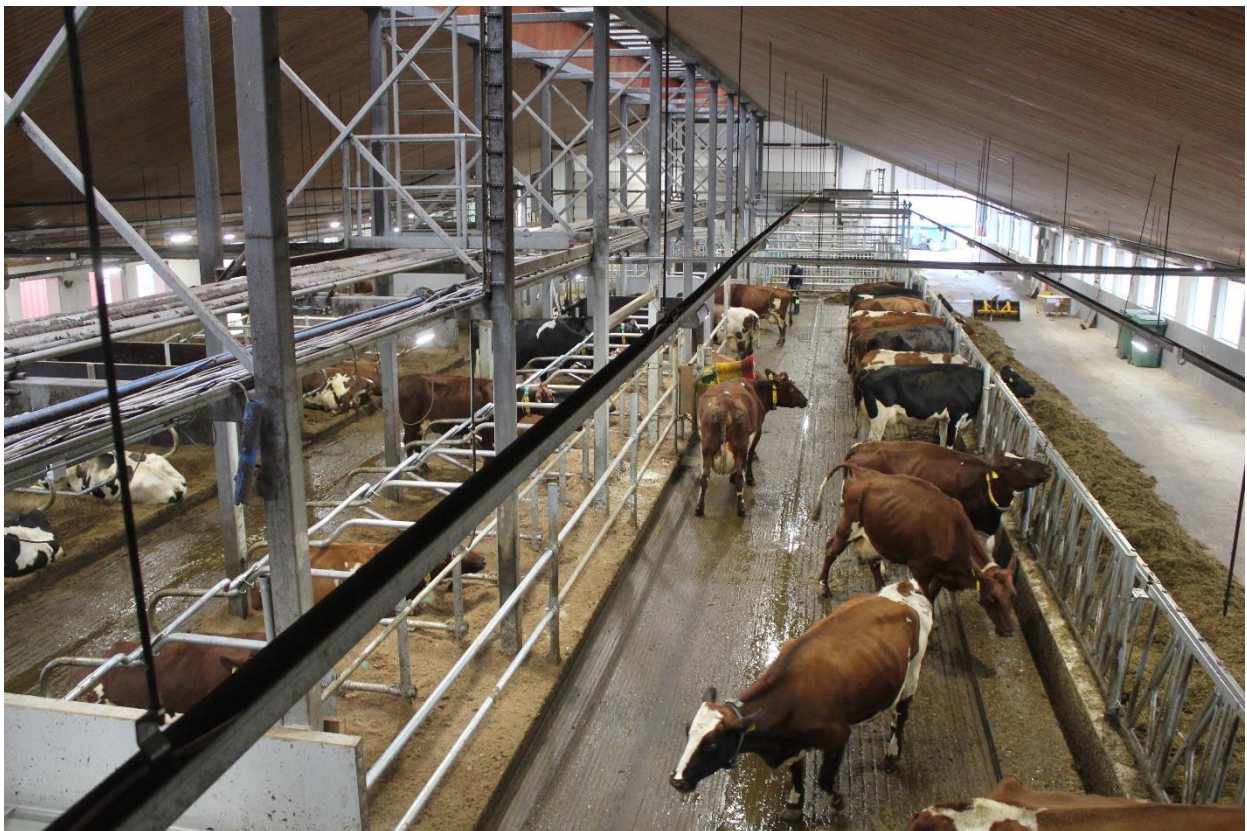

sarka

MESSUT

Etelä-Pohjanmaan Pytinki Oy

Kirkkokatu 23 60220 Seinäjoki
messut@pytinki.fi www.pytinki.fi

y-tunnus 1031355-3

Etelä-Pohjanmaan
PYTINKI