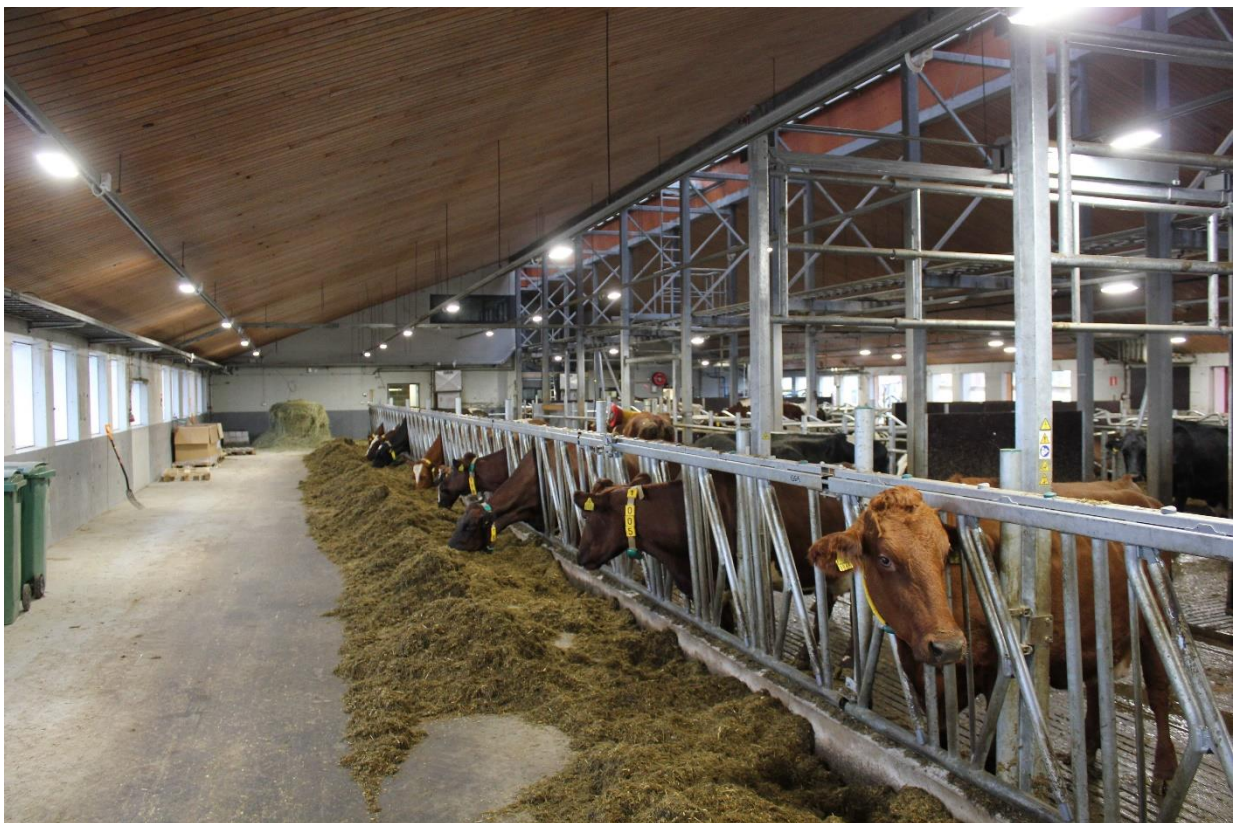

Etelä-Pohjanmaan Pytinki Oy

Kirkkokatu 23 60220 Seinäjoki
messut@pytinki.fi www.pytinki.fi

y-tunnus 1031355-3