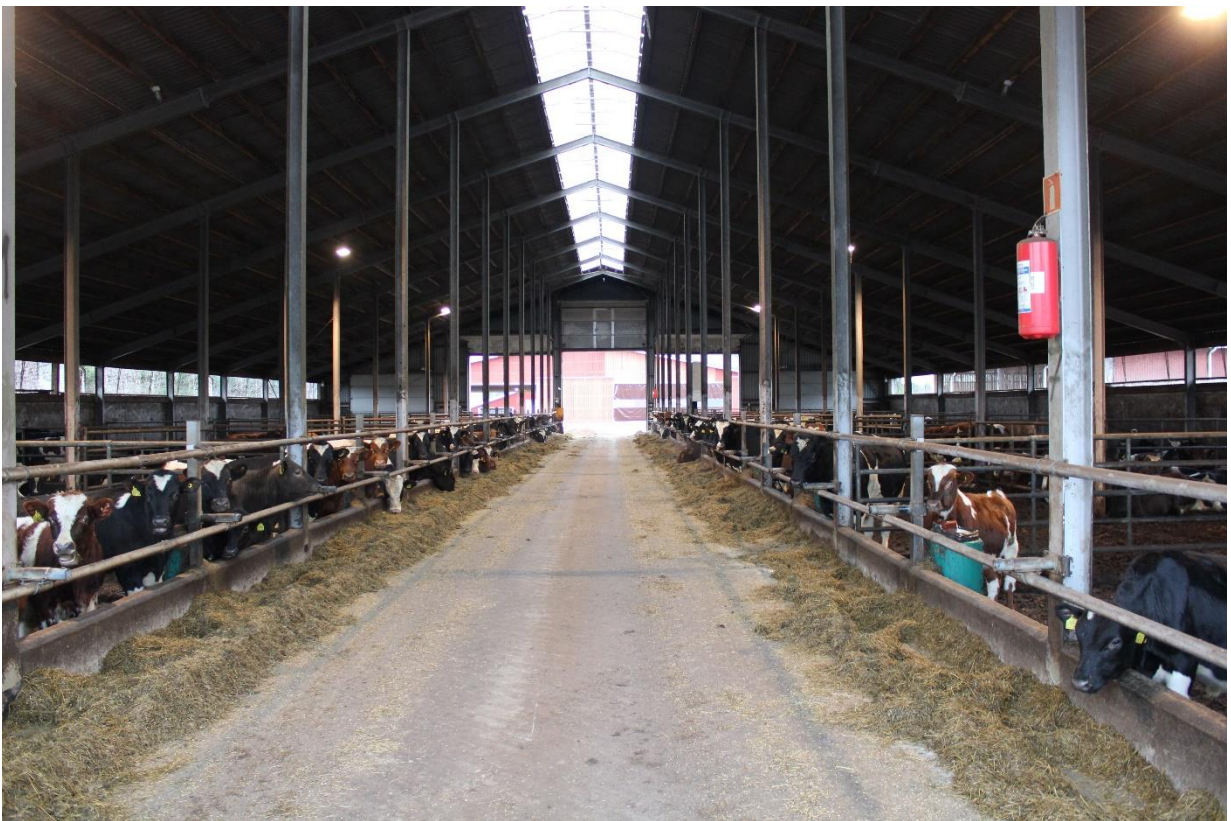

sarka

MESSUT

Etelä-Pohjanmaan Pytinki Oy

Kirkkokatu 23 60220 Seinäjoki
messut@pytinki.fi www.pytinki.fi

y-tunnus 1031355-3

**Etelä-Pohjanmaan
PYTINKI**