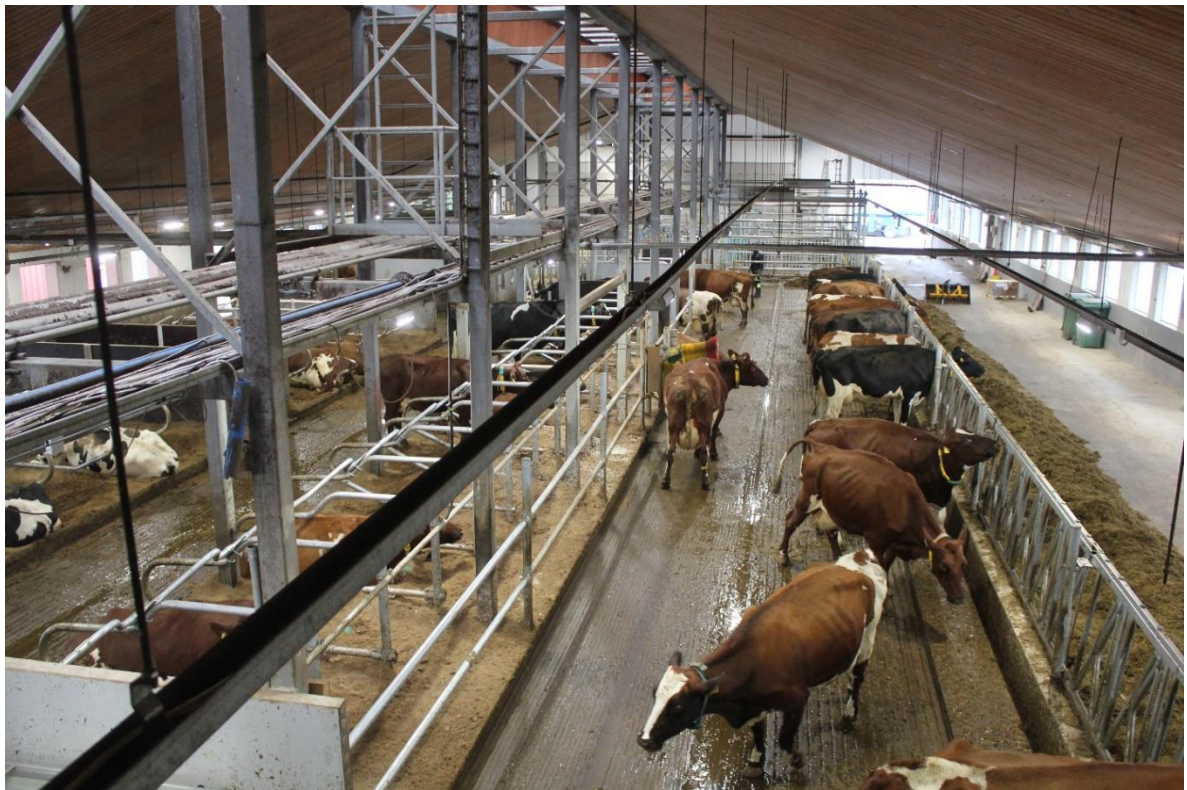

Etelä-Pohjanmaan Pytinki Oy

Kirkkokatu 23 60220 Seinäjoki
messut@pytinki.fi www.pytinki.fi

y-tunnus 1031355-3